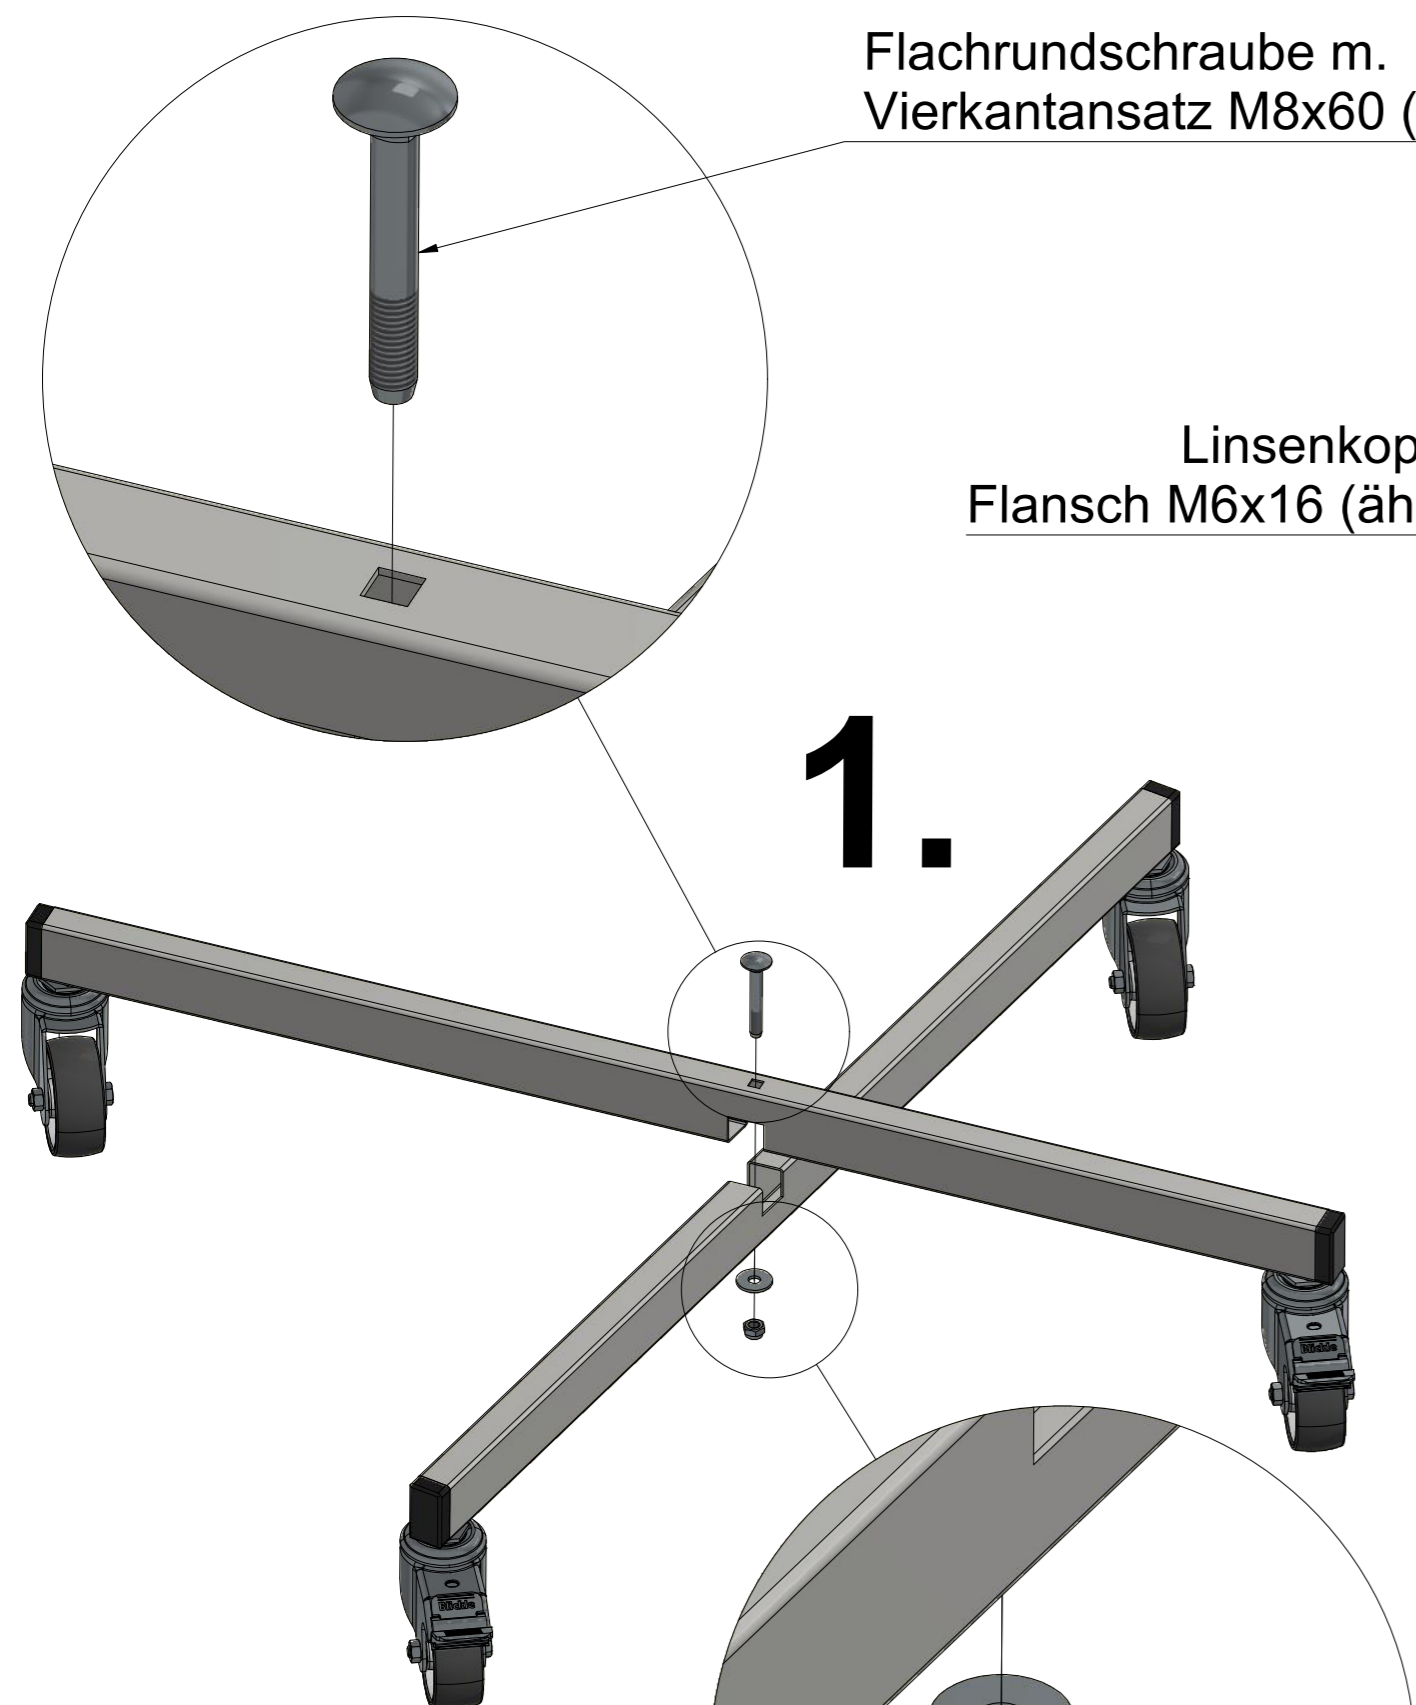

Flachrundschaube m.
Vierkantansatz M8x60 (DIN 603)

Linsenkopfschraube m.
Flansch M6x16 (ähnl. ISO 7380)

Linsenkopfschraube m.
Flansch M5x12 (ähnl. ISO 7380)

1.

2.

3.

Scheibe 8,4 (DIN 9021)

Stopmutter M8 (DIN 985)

Scheibe 6,4
(DIN 9021)

Scheibe 8,4
(DIN 9021)

M8

M6

M8

M8

M6

M6

Linsenkopfschraube
M6x60 (ISO 7380)

Aufbauanleitung:
ASZ-FSW-300

Air Sanitizer floor stand with wheels

EXACT
SOLUTIONS

Linsenkopfschraube
M8x60 (ISO 7380)