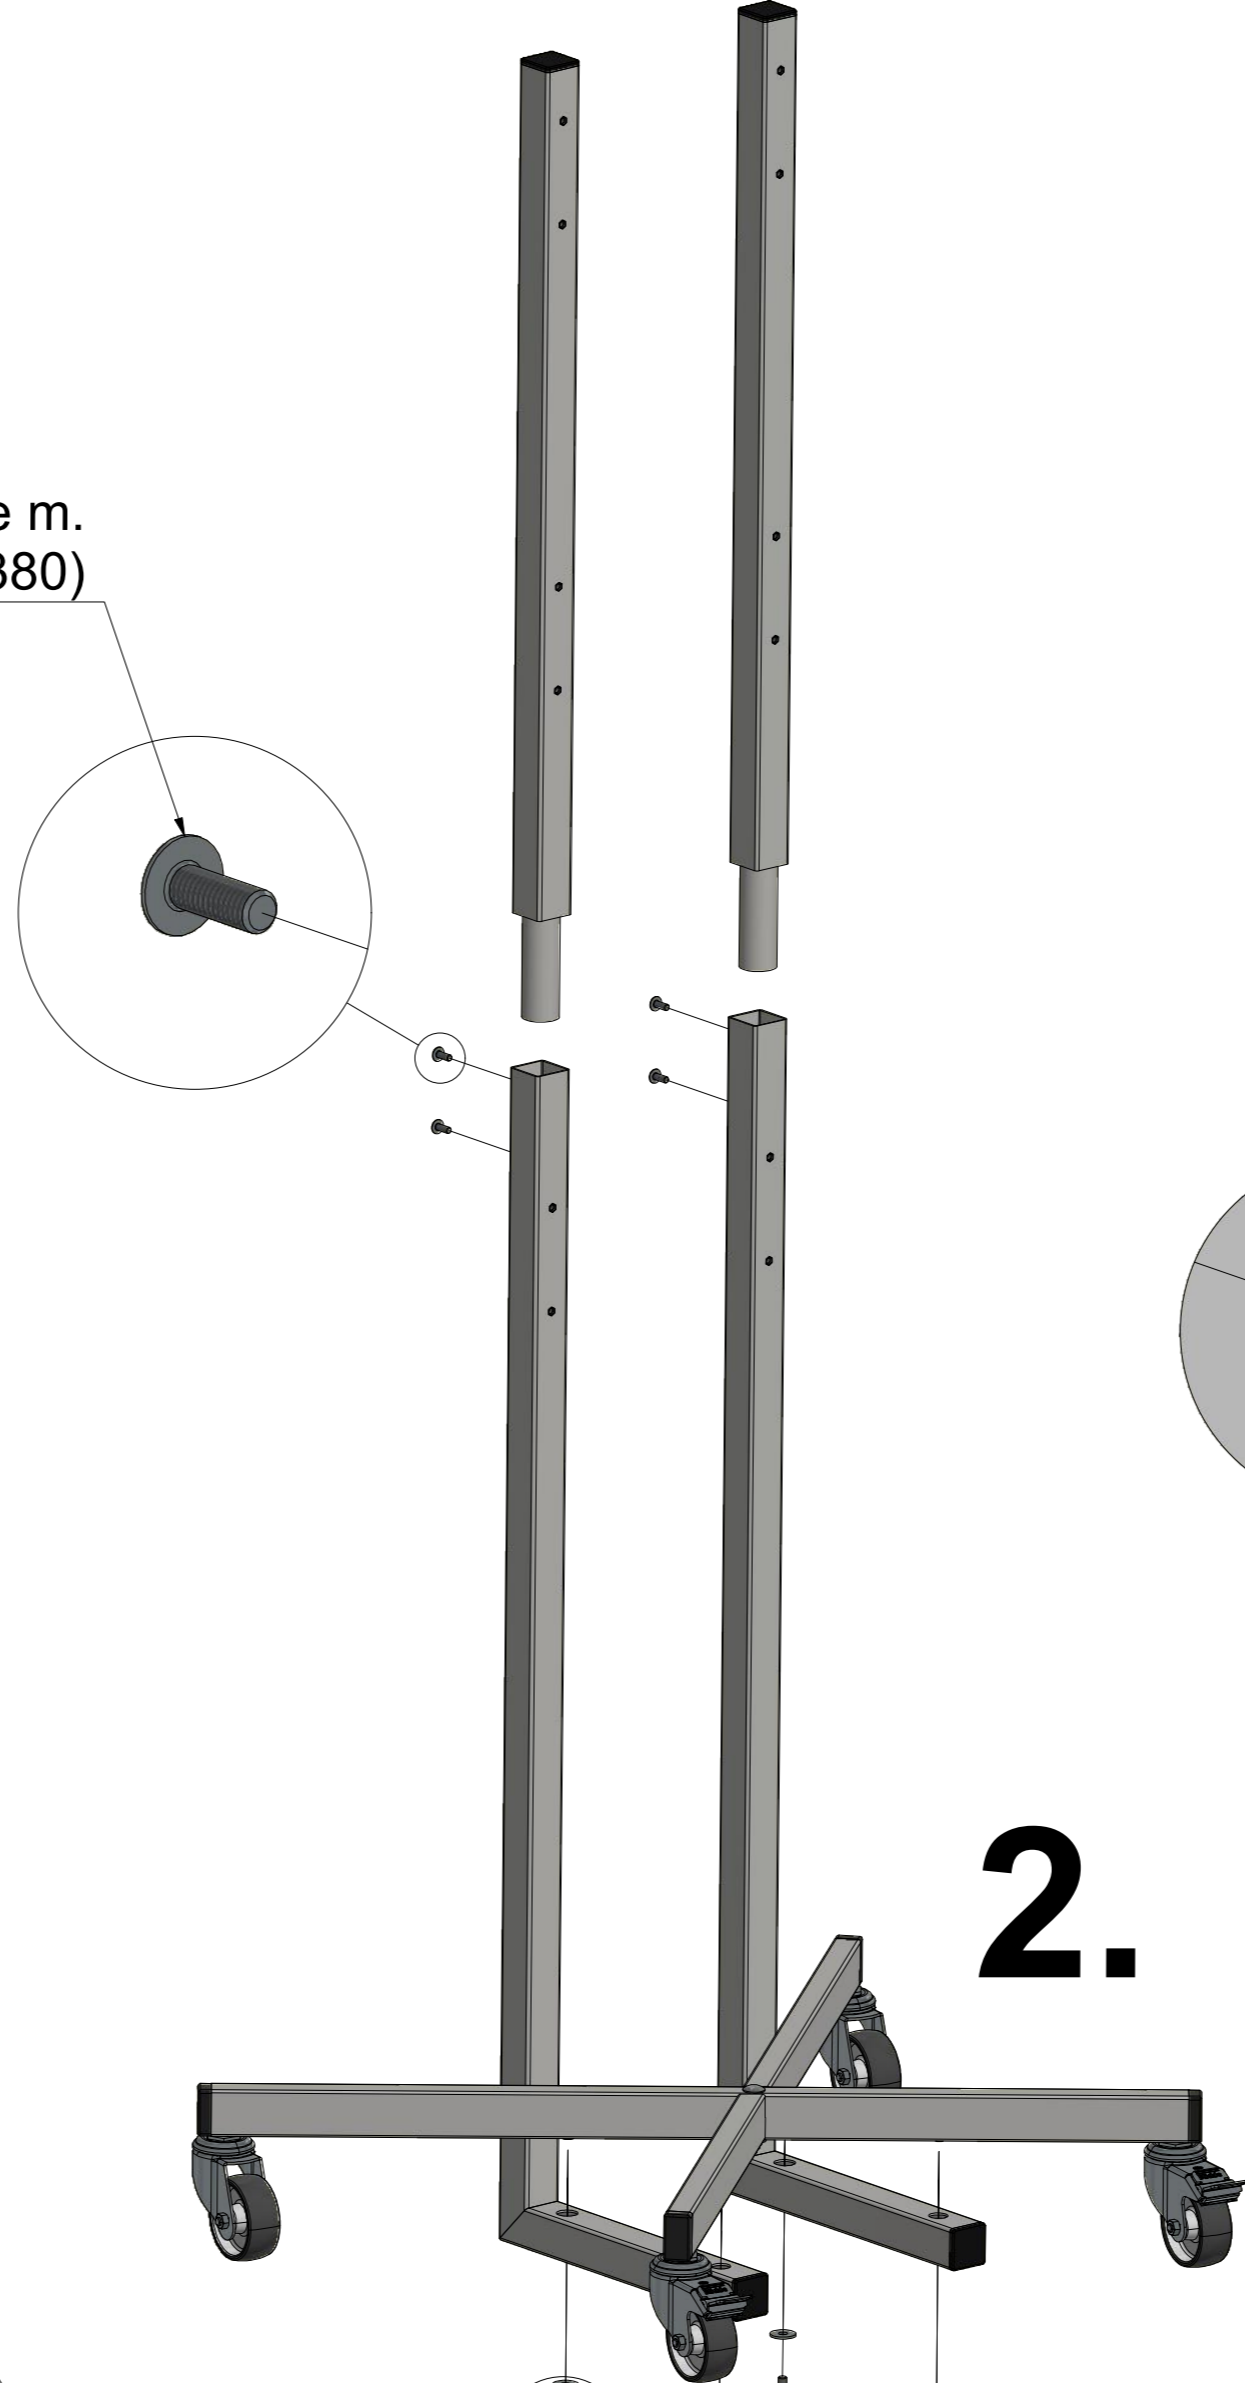

Flachrundschaube m.
Vierkantansatz M8x60 (DIN 603)

Linsenkopfschraube m.
Flansch M6x16 (ähnl. ISO 7380)

Linsenkopfschraube m.
Flansch M5x12 (ähnl. ISO 7380)

1.

2.

3.

Scheibe 8,4 (DIN 9021)

Stopmutter M8 (DIN 985)

Scheibe 6,4
(DIN 9021)

Scheibe 8,4
(DIN 9021)

M8

M6

M8

M8

M6

M6

Linsenkopfschraube
M6x60 (ISO 7380)

Aufbauanleitung:
ASZ-FSW-300

Air Sanitizer floor stand with wheels

EXACT
SOLUTIONS

Linsenkopfschraube
M8x60 (ISO 7380)