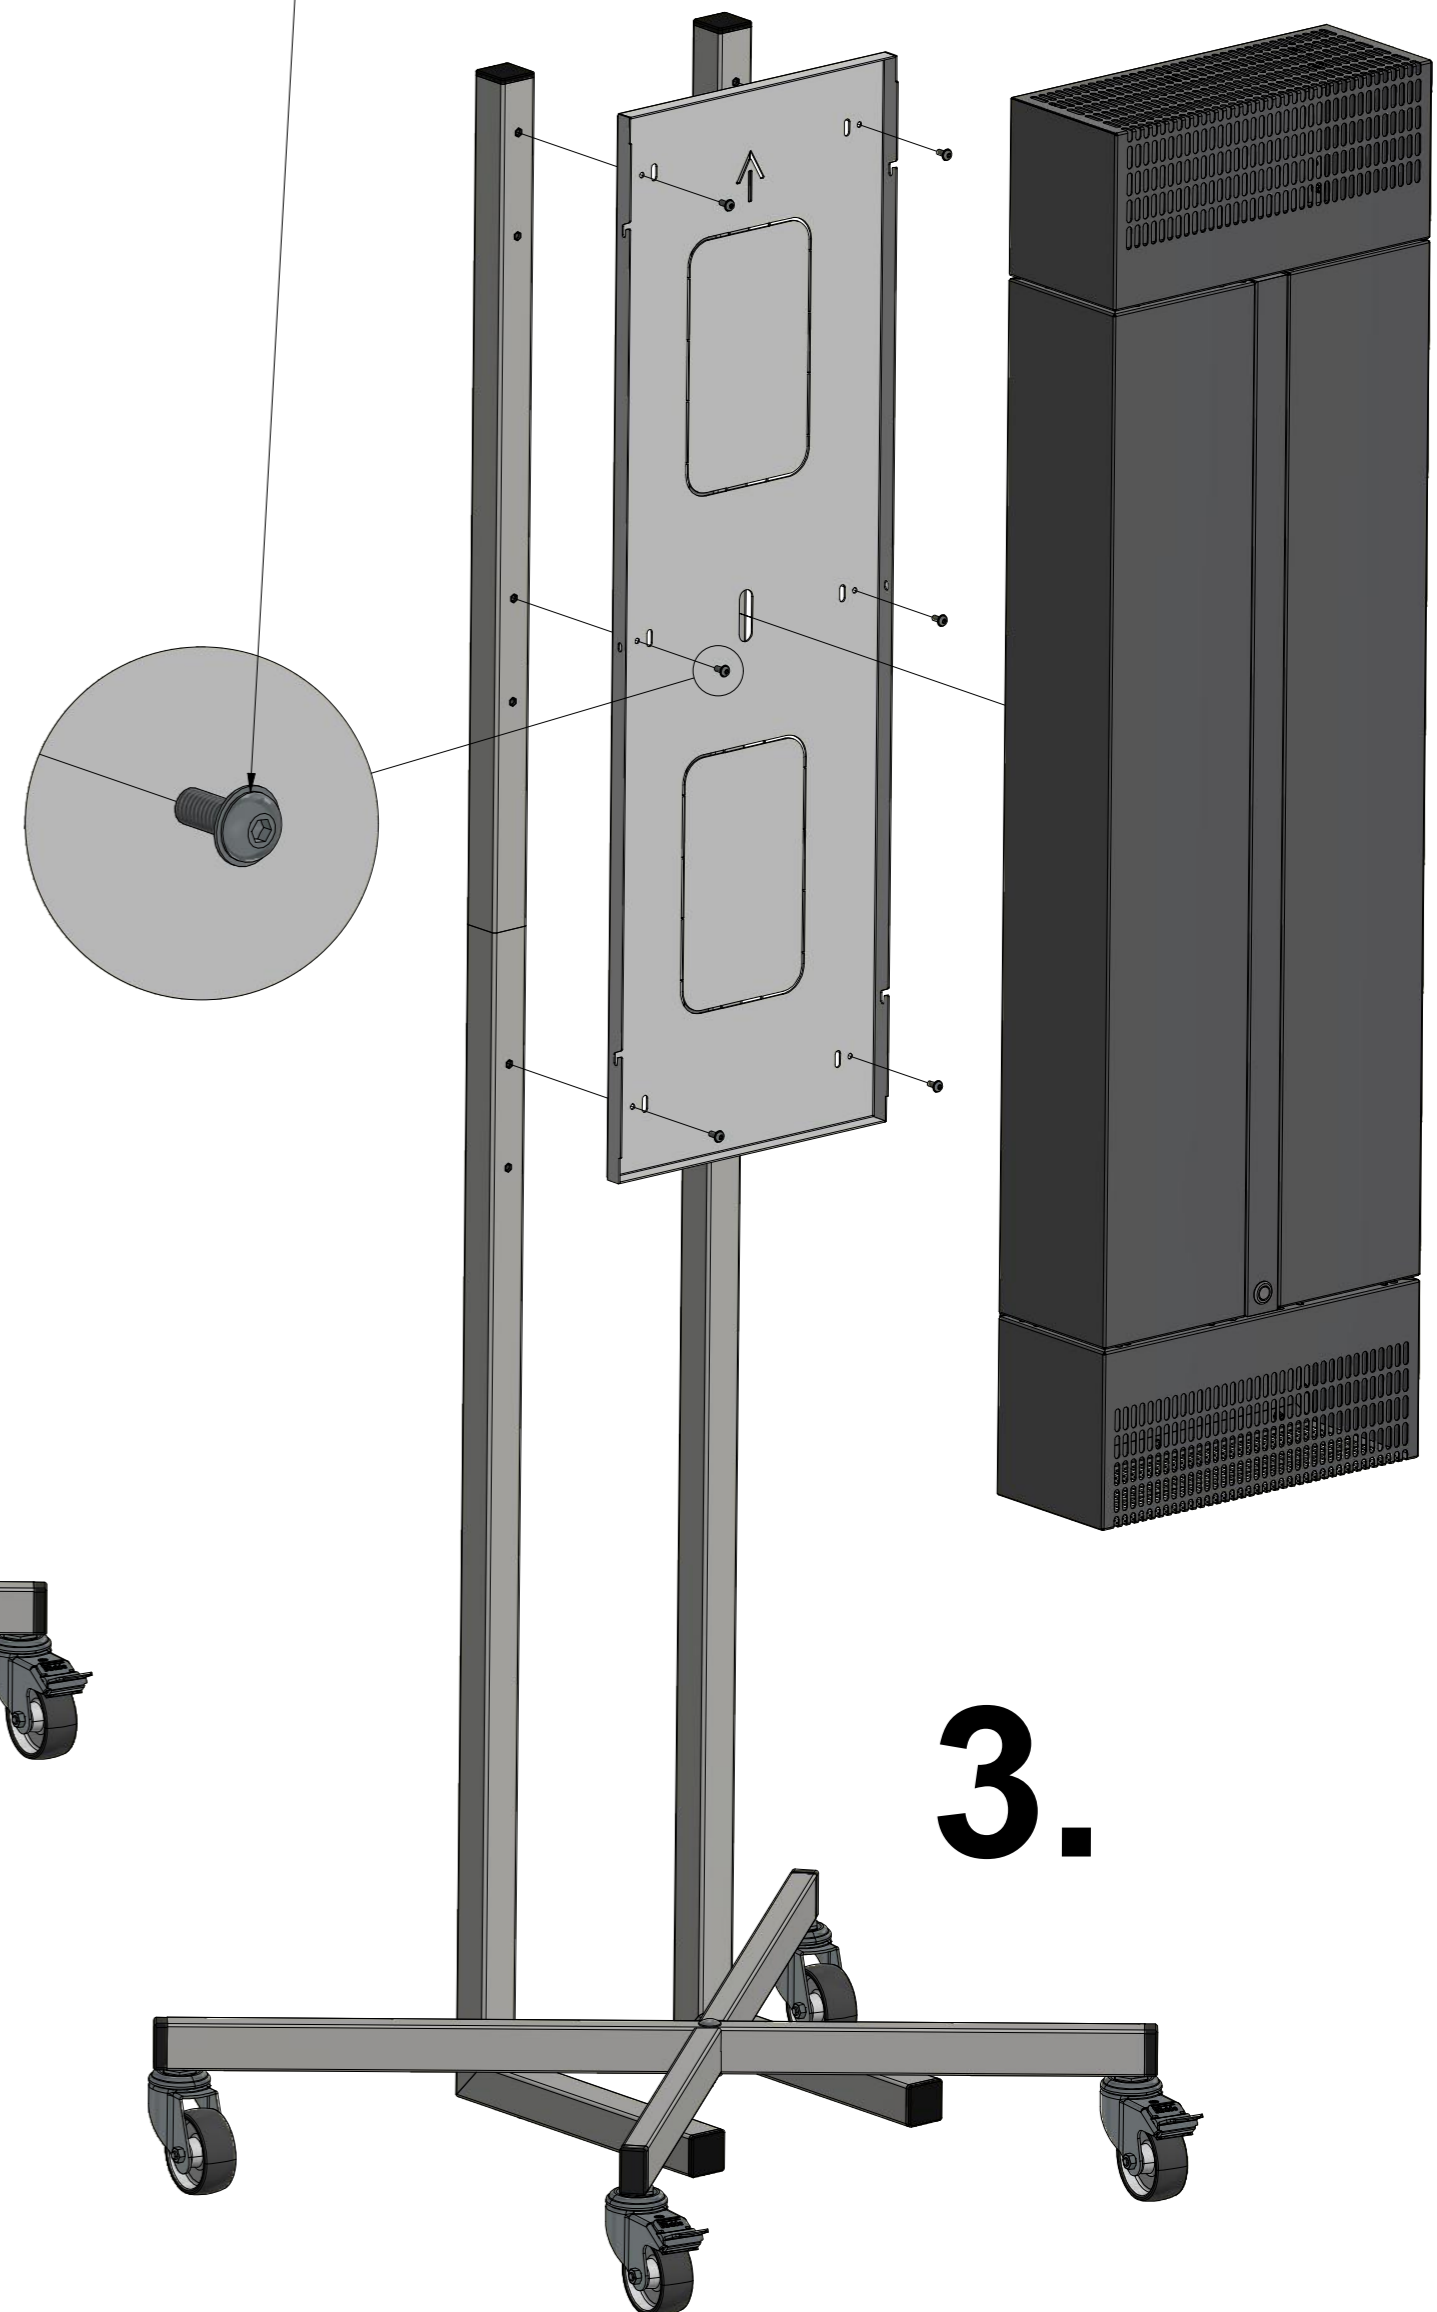

Flachrundschaube m.
Vierkantansatz M8x60 (DIN 603)

Linsenkopfschraube m.
Flansch M6x16 (ähnl. ISO 7380)

Linsenkopfschraube m.
Flansch M5x12 (ähnl. ISO 7380)

1.

2.

3.

Scheibe 8,4 (DIN 9021)

Stopmutter M8 (DIN 985)

Scheibe 6,4
(DIN 9021)

Scheibe 8,4
(DIN 9021)

M8

M6

M8

M8

M6

M6

Linsenkopfschraube
M6x60 (ISO 7380)

Aufbauanleitung:
ASZ-FSW-300

Air Sanitizer floor stand with wheels

EXACT
SOLUTIONS

Linsenkopfschraube
M8x60 (ISO 7380)